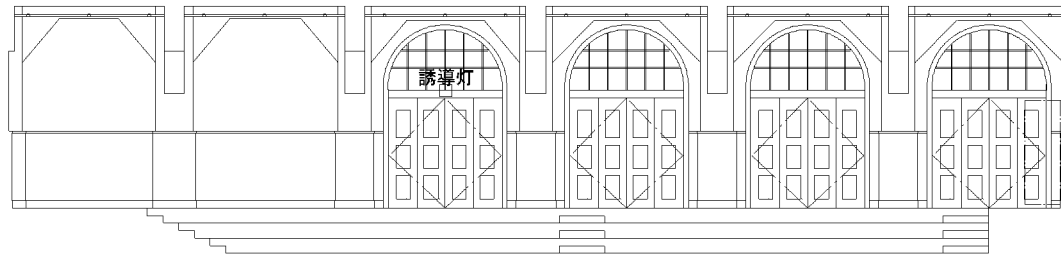

北面

東面

京都芸術センター 1階 フリースペース 側面図 1/150

南面

西面