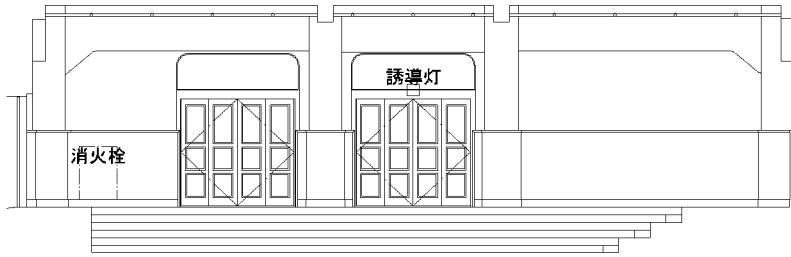

北面

東面

京都芸術センター 1階 フリースペース 側面図 1/150

南面

西面