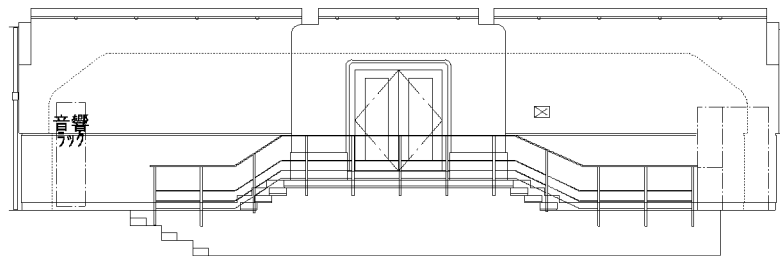

北面

東面

京都芸術センター 1階 フリースペース 側面図 1/150

南面

西面